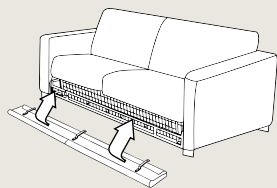

3. Připevníte přední čelo nasazením kovových spon na přední lištu.

ROZKLÁDÁNÍ:

1.