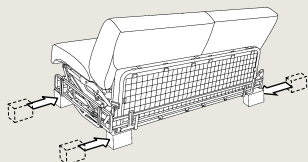

MONTÁŽ A ROZKLÁDÁNÍ

MONTÁŽ: (díly 140 a 160 se dodávají v rozloženém stavu a křeslo lze snadno sestavit)

1. Našroubujte nohy do závitů.