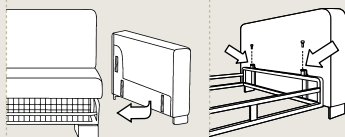

2. Nasunutím do kovových ližin připevníte záda a područky.