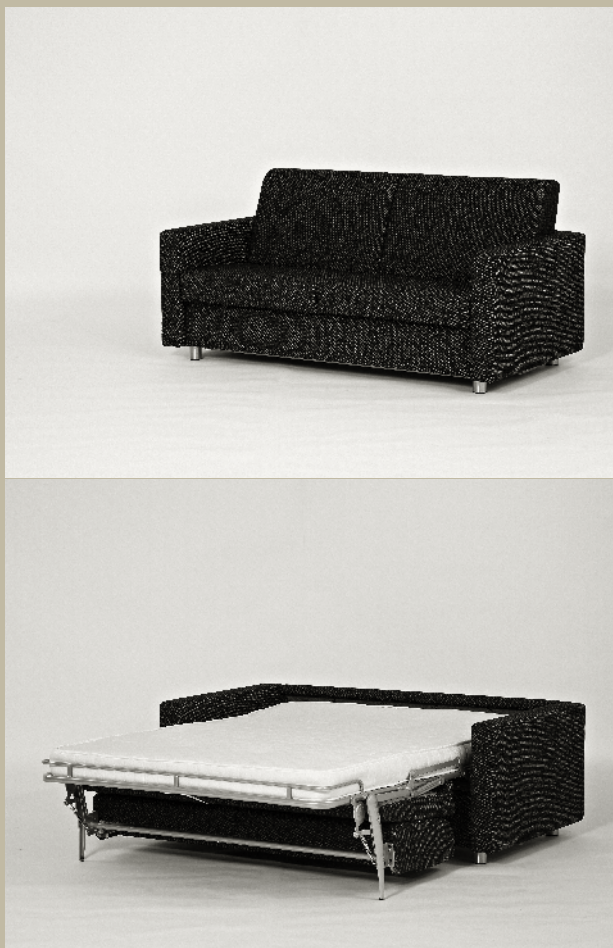

Váš prodejce:

Výrobce si vyhrazuje právo na změny.

Všechny použité materiály splňují přísné normy pro výrobu čalouněných výrobků.

01/2010

polstrin®