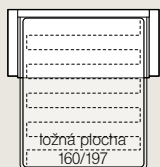

PERGAMON

DÍLY A DOPLŇKY (v měřítku 1:100)

160 - 3-křeslo s područkami
rozkládací
200/210 v. 90
Matrace: **160x197x14 cm**