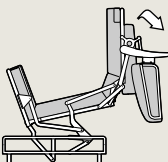

PERGAMON

DÍLY A DOPLŇKY (v měřítku 1:100)

160 - 3-křeslo s područkami
rozkládací
200/210 v. 90
Matrace: **160x197x14 cm**

140 - 2-křeslo s područkami
rozkládací
180/210 v. 90
Matrace: **140x197x14 cm**

L - polštář 60x60 cm
M - polštář 50x50 cm
S - polštář 40x40 cm

T - polštář 60x35 cm
U - polštář 50x30 cm

šířka / hloubka / výška dílu

Tolerance rozměrů uvedených u jednotlivých dílů: ± 25 mm

Zakázkově dodáváme křesla **70, 90, 100, 110** a **120** s ložnou plochou 70, 90, 100, 110, 120x197x14 cm

CHARAKTERISTIKA MODELU

Sedací souprava, která nabízí modul lůžka určeného ke každodennímu spánku. Kvalitní rozkládací mechanismus, v němž je uložena pružinová matrace, vyniká velice snadnou manipulací. Díky nabídce různých velikostí matrací a dílů se hodí do každého prostoru.

MONTÁŽ A ROZKLÁDÁNÍ

MONTÁŽ: (díly 140 a 160 se dodávají v rozloženém stavu a křeslo lze snadno sestavit)

1. Našroubujte nohy do závitů.

2. Nasunutím do kovových ližin připevníte záda a područky.

3. Připevníte přední čelo nasazením kovových spon na přední lištu.

ROZKLÁDÁNÍ:

1.

2.

3.

4.

Váš prodejce:

Výrobce si vyhrazuje právo na změny.

Všechny použité materiály splňují přísné normy pro výrobu čalouněných výrobků.

01/2010

polstrin®