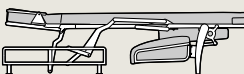

PERGAMON

DÍLY A DOPLŇKY (v měřítku 1:100)

160 - 3-křeslo s područkami
rozkládací
200/210 v. 90
Matrace: **160x197x14 cm**

140 - 2-křeslo s područkami
rozkládací
180/210 v. 90
Matrace: **140x197x14 cm**

L - polštář 60x60 cm
M - polštář 50x50 cm
S - polštář 40x40 cm

T - polštář 60x35 cm
U - polštář 50x30 cm

šířka / hloubka / výška dílu

Tolerance rozměrů uvedených u jednotlivých dílů: ± 25 mm

Zakázkově dodáváme křesla **70, 90, 100, 110** a **120** s ložnou plochou 70, 90, 100, 110, 120x197x14 cm

CHARAKTERISTIKA MODELU

Sedací souprava, která nabízí modul lůžka určeného ke každodennímu spánku. Kvalitní rozkládací mechanismus, v němž je uložena pružinová matrace, vyniká velice snadnou manipulací. Díky nabídce různých velikostí matrací a dílů se hodí do každého prostoru.

MONTÁŽ A ROZKLÁDÁNÍ

MONTÁŽ: (díly 140 a 160 se dodávají v rozloženém stavu a křeslo lze snadno sestavit)

1. Našroubujte nohy do závitů.

2. Nasunutím do kovových ližin připevníte záda a područky.

3. Připevníte přední čelo nasazením kovových spon na přední lištu.

ROZKLÁDÁNÍ:

1.

2.

3.

4.

Váš prodejce:

Výrobce si vyhrazuje právo na změny.

Všechny použité materiály splňují přísné normy pro výrobu čalouněných výrobků.

01/2010

polstrin®